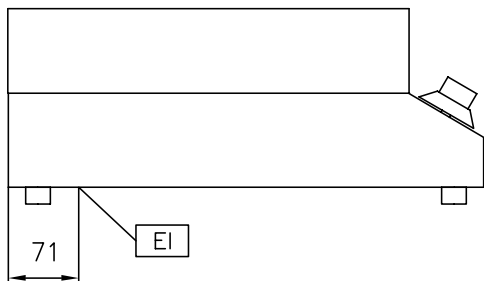

Zij aanzicht

EI = Elektrische aansluiting
EO = Elektrische uitgang