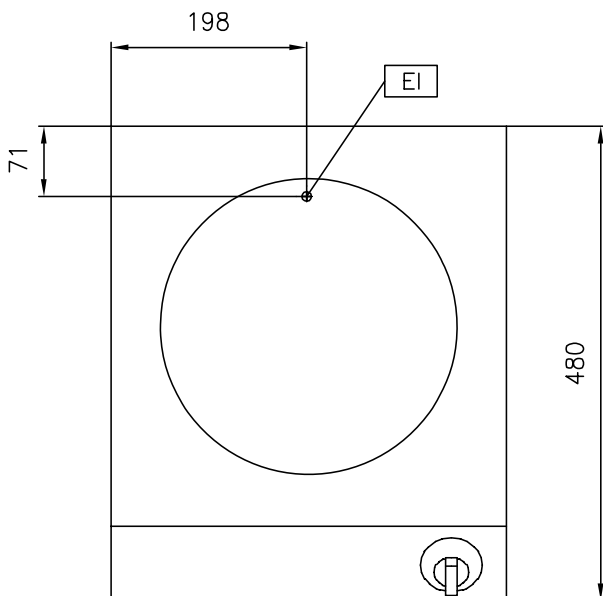

Boven aanzicht

Elektrisch

Voltage:

599011 (VARIOW1)

230 V/1 ph/50/60 Hz

599012 (VARIOW3)

400 V/3N ph/50/60 Hz

Totaal vermogen:

599011 (VARIOW1)

3.5 kW

599012 (VARIOW3)

5 kW

Algemene Gegevens:

Afmetingen, extern, breedte: 400 mm

Afmetingen, extern, diepte: 475 mm

Afmetingen, extern, hoogte: 185 mm

Gewicht, netto:

599011 (VARIOW1)

13 kg

599012 (VARIOW3)

15 kg

Bovenblad, lengte:

397 mm

Bovenblad, breedte:

397 mm