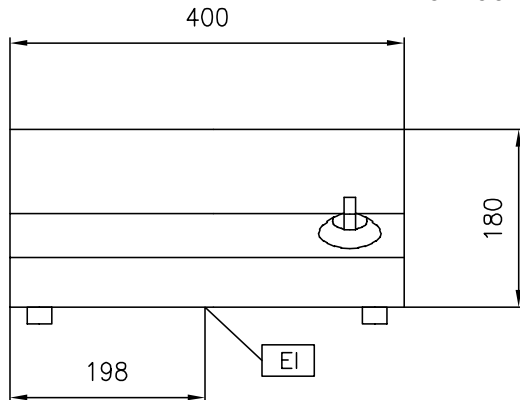

Front aanzicht